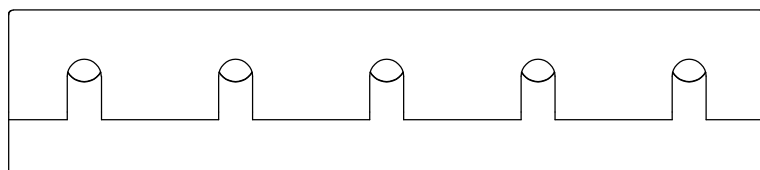

RASTRELLIERE PER MONOPATTINI ELETTRICI
E-ROLLERSTÄNDER
E-SCOOTER PARKER

ORIGINAL
euroform W[®]

MOD. 193E

Maßstab 1:20

RASTRELLIERE PER MONOPATTINI
ROLLERSTÄNDER
E-SCOOTER PARKER

ORIGINAL
euroform W®

MOD. 193

Maßstab 1:20