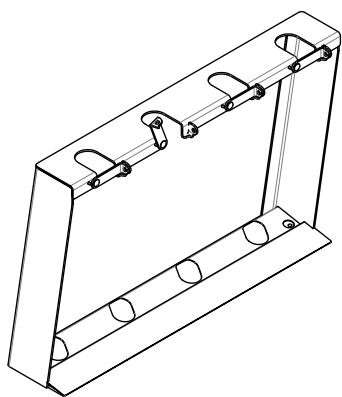

RASTRELLIERE PER MONOPATTINI ELETTRICI
E-ROLLERSTÄNDER
E-SCOOTER PARKER

ORIGINAL
euroform W[®]

MOD. 193E

Maßstab 1:20

RASTRELLIERE PER MONOPATTINI
ROLLERSTÄNDER
E-SCOOTER PARKER

ORIGINAL
euroform W®

MOD. 193

Maßstab 1:20