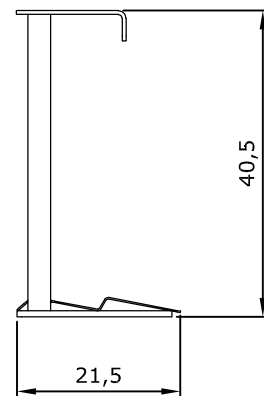

RASTRELLIERE PER MONOPATTINI ELETTRICI
E-ROLLERSTÄNDER
E-SCOOTER PARKER

ORIGINAL
euroform W[®]

MOD. 193E

Maßstab 1:20

RASTRELLIERE PER MONOPATTINI
ROLLERSTÄNDER
E-SCOOTER PARKER

ORIGINAL
euroform W®

MOD. 193

Maßstab 1:20