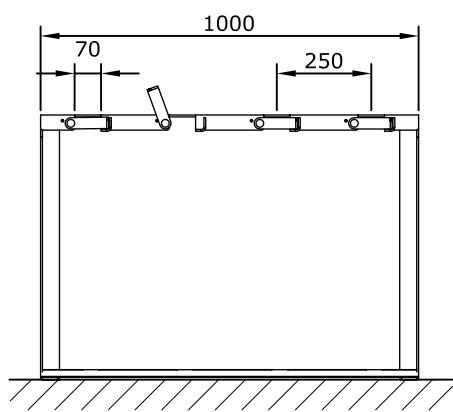

RASTRELLIERE PER MONOPATTINI ELETTRICI
E-ROLLERSTÄNDER
E-SCOOTER PARKER

ORIGINAL
euroform W[®]

MOD. 193E

Maßstab 1:20

RASTRELLIERE PER MONOPATTINI
ROLLERSTÄNDER
E-SCOOTER PARKER

ORIGINAL
euroform W®

MOD. 193

Maßstab 1:20