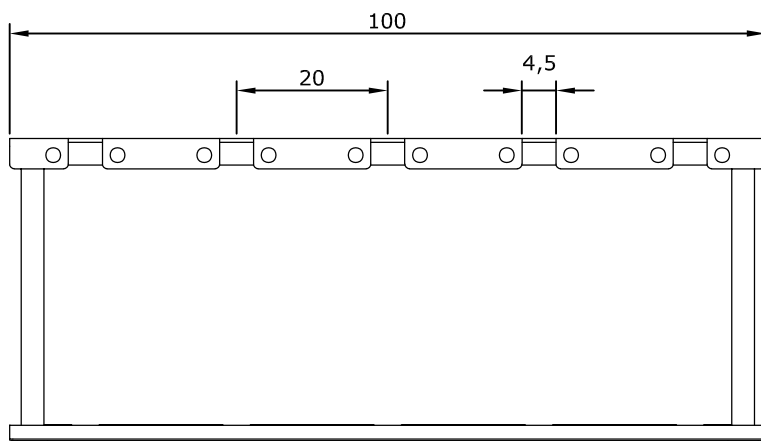

RASTRELLIERE PER MONOPATTINI ELETTRICI
E-ROLLERSTÄNDER
E-SCOOTER PARKER

ORIGINAL
euroform W[®]

MOD. 193E

Maßstab 1:20

RASTRELLIERE PER MONOPATTINI
ROLLERSTÄNDER
E-SCOOTER PARKER

ORIGINAL
euroform W®

MOD. 193

Maßstab 1:20