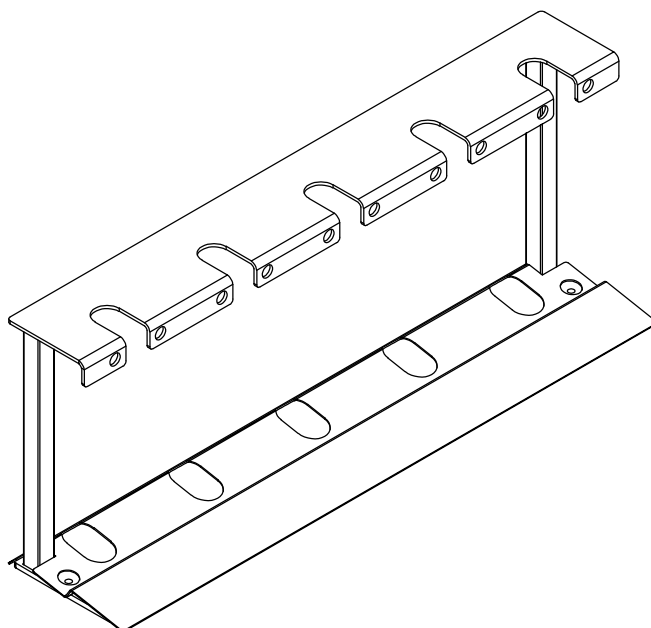

RASTRELLIERE PER MONOPATTINI ELETTRICI
E-ROLLERSTÄNDER
E-SCOOTER PARKER

ORIGINAL
euroform W[®]

MOD. 193E

Maßstab 1:20

RASTRELLIERE PER MONOPATTINI
ROLLERSTÄNDER
E-SCOOTER PARKER

ORIGINAL
euroform W®

MOD. 193

Maßstab 1:20