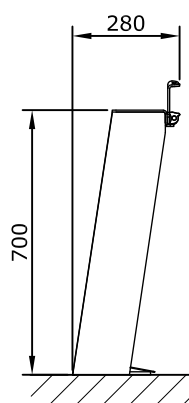

RASTRELLIERE PER MONOPATTINI ELETTRICI
E-ROLLERSTÄNDER
E-SCOOTER PARKER

ORIGINAL
euroform W[®]

MOD. 193E

Maßstab 1:20

RASTRELLIERE PER MONOPATTINI
ROLLERSTÄNDER
E-SCOOTER PARKER

ORIGINAL
euroform W®

MOD. 193

Maßstab 1:20