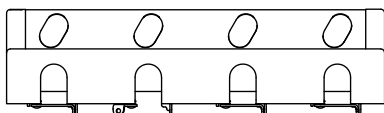

RASTRELLIERE PER MONOPATTINI ELETTRICI
E-ROLLERSTÄNDER
E-SCOOTER PARKER

ORIGINAL
euroform W[®]

MOD. 193E

Maßstab 1:20

RASTRELLIERE PER MONOPATTINI
ROLLERSTÄNDER
E-SCOOTER PARKER

ORIGINAL
euroform W®

MOD. 193

Maßstab 1:20